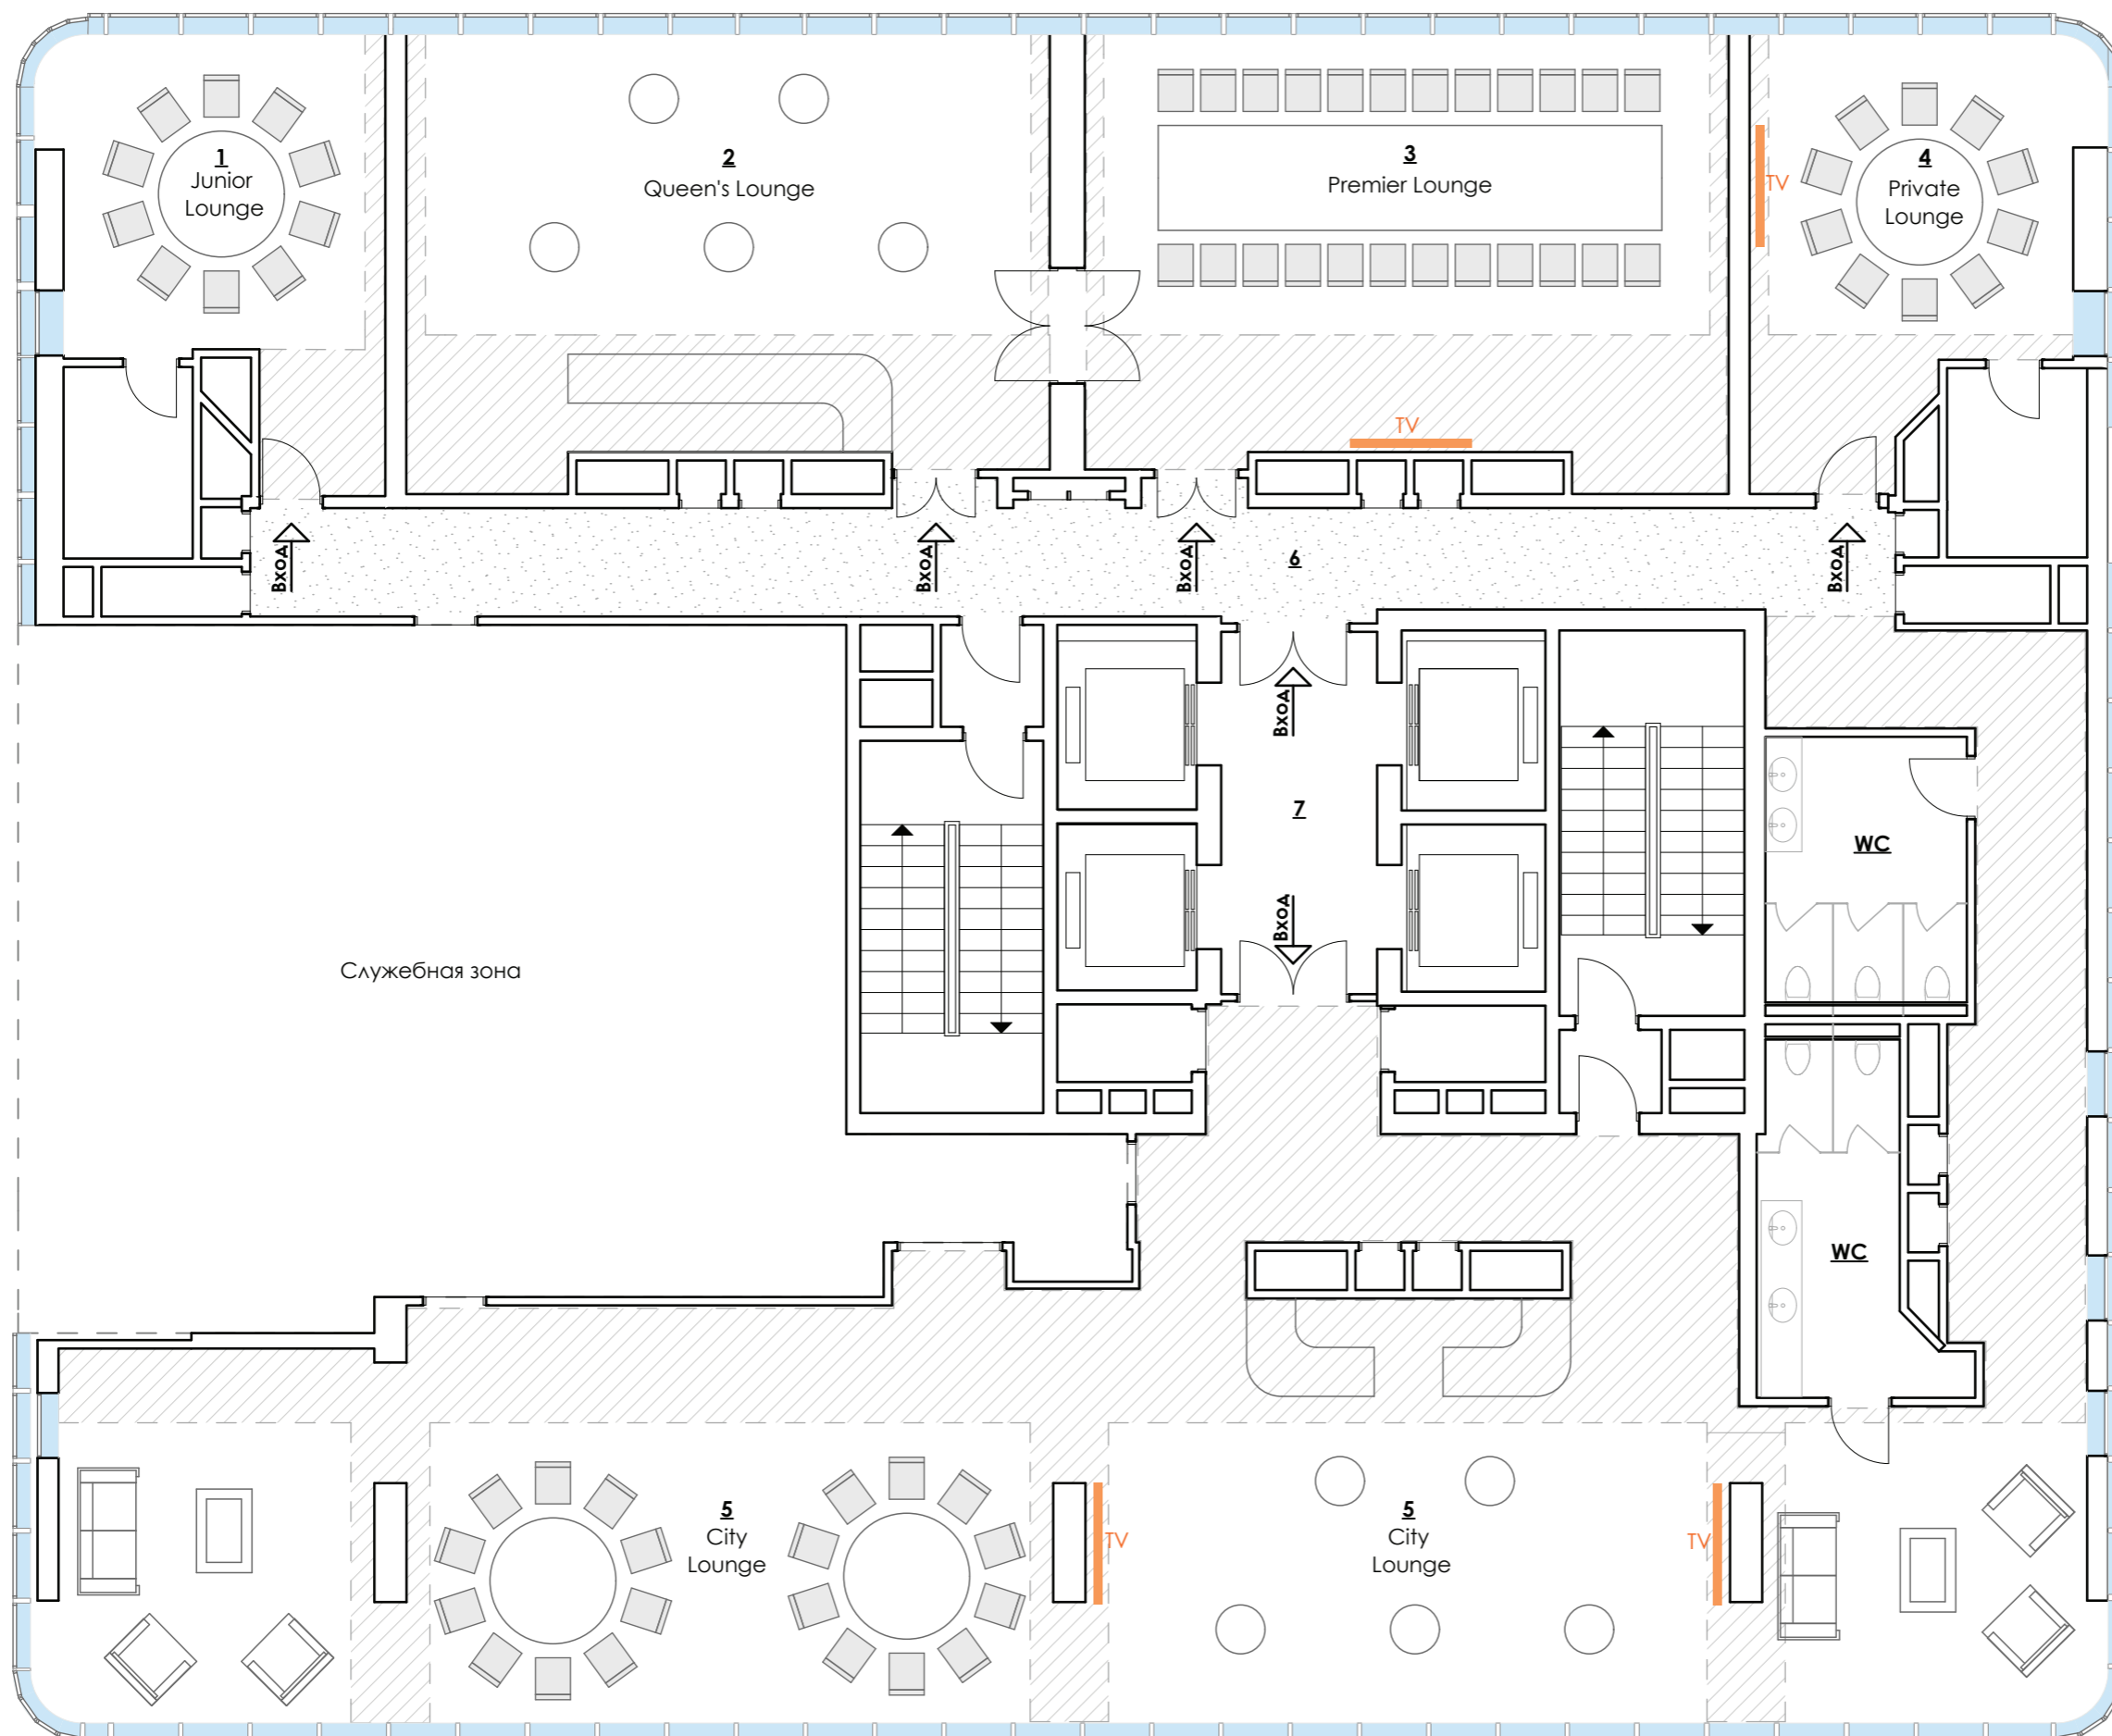

Банкетные залы 20 этаж

Наименование помещений

- 1 Junior Lounge - 24,3 м²;
- 2 Queen's Lounge- 59,3 м²;
- 3 Premier Lounge- 59,6 м²;
- 4 Private Lounge - 27,3 м²;
- 5 City Lounge - 171,7 м²;
- 6 Коридор - 61,49 м²;
- 7 Лифтовой холл - 12,5 м²;

Условные обозначения

-  Высота потолка +2.490
-  Высота потолка +2.310
-  Высота потолка +2.900